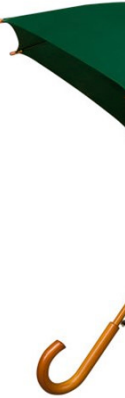

Automatyczna parasolka z drewnianą rączką, zielona

Automatyczna parasolka z drewnianą rączką, zielona

Producent : Impliva

Wygodna i wytrzymała parasolka, bardzo skuteczna w ochronie przed deszczem i wiatrem. Żebra parasolki wykonane zostały z mocnego aluminium. Rączka parasolki wykonana z drewna wyprofilowana została do wygodnego trzymania. Czasza wykonana z poliestru chroniącego przed deszczem i szkodliwymi promieniami UV. Parasolka otwiera się automatycznie.

Rozmiary:

Długość parasolki : □ 89 cm □

Średnica czaszy: 102 cm

Cena : 44,00 zł Brutto (44,00 zł Netto)

Model : ZLA

Dostępność: Produkt dostępny w naszym sklepie od 26 listopad 2015