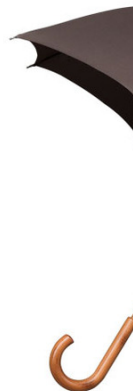

> Automatyczna parasolka z drewnianą rączką, grafitowa

Automatyczna parasolka z drewnianą rączką, grafitowa

Automatyczna parasolka z drewnianą rączką, grafitowa

Producent : Impliva

Wygodna i wytrzymała parasolka, bardzo skuteczna w ochronie przed deszczem i wiatrem. Żebra parasolki wykonane zostały z włókna szklanego. Rączka parasolki wykonana z drewna wyprofilowana została do wygodnego trzymania. Czasza wykonana z poliestru chroniącego przed deszczem i szkodliwymi promieniami UV. Parasolka otwiera się automatycznie.

Rozmiary:

Długość parasolki : 89 cm

Średnica czaszy: 102 cm

Cena : 66,99 zł Brutto (66,99 zł Netto)

Model : ZLA

Dostępność: Produkt dostępny w naszym sklepie od 20 czerwiec 2014