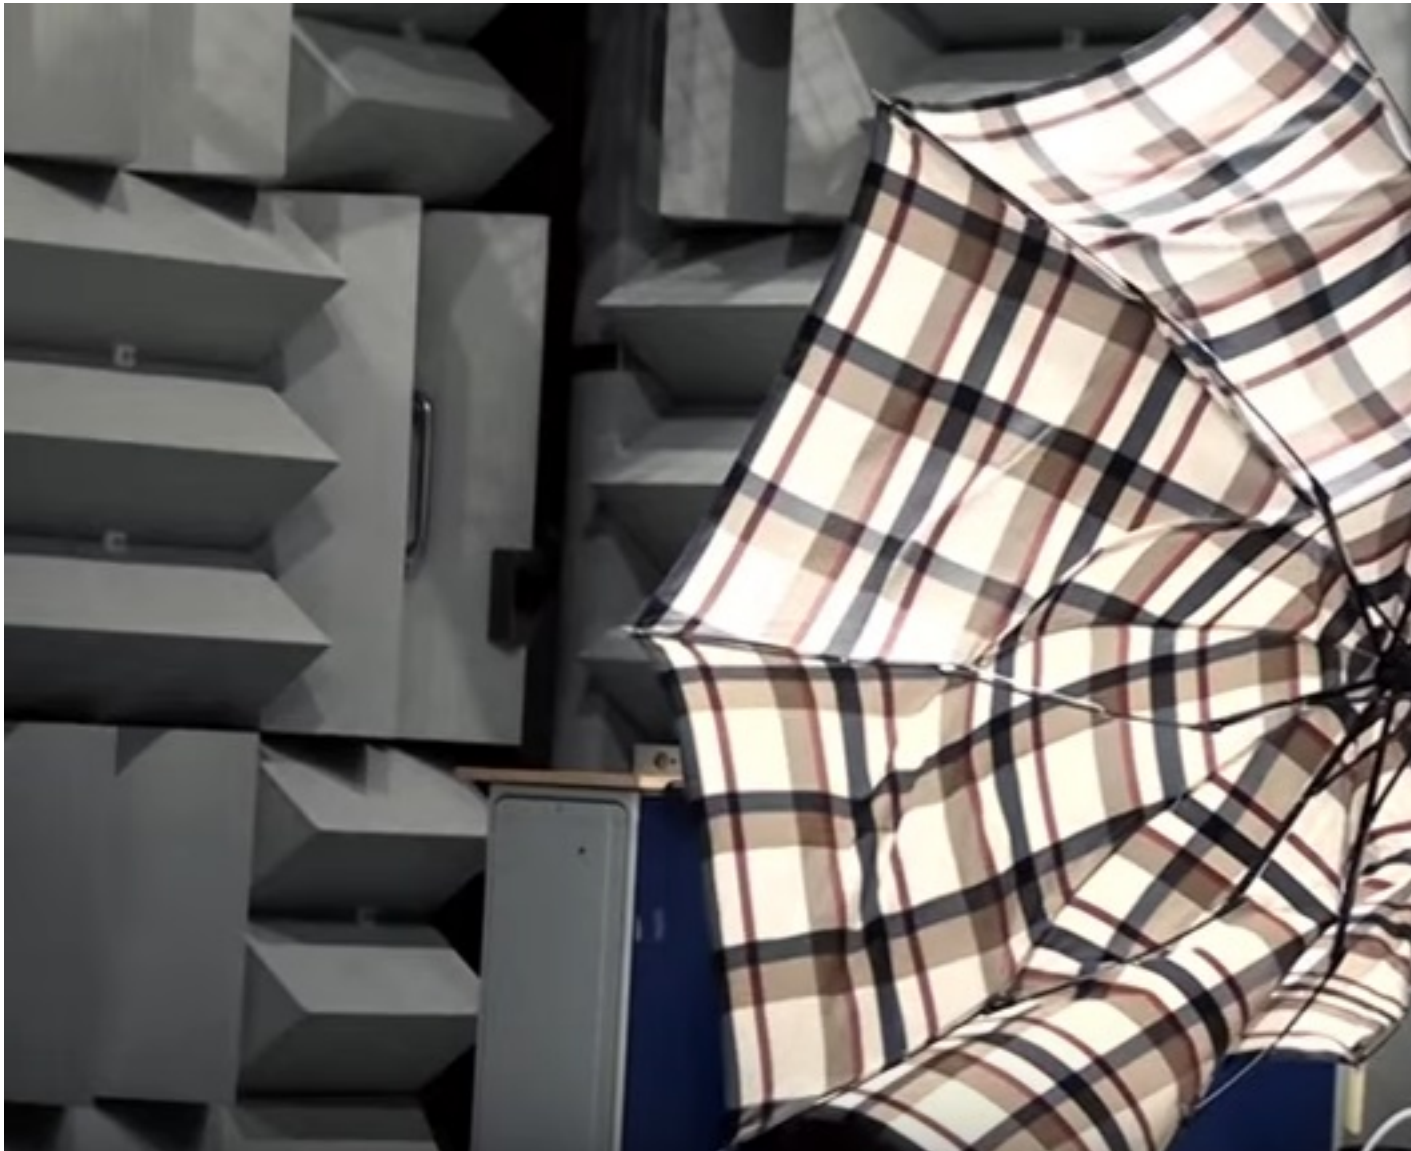

Automatyczny bardzo mocny parasol męski CARBONSTEEL Doppler, szary wzór

Model : 744

Automatyczny bardzo mocny parasol męski CARBONSTEEL Doppler, szary wzór

Producent : Doppler

Niesamowicie wytrzymały, automatyczny parasol austriackiej marki Doppler z linii CARBONSTEEL. Otwierany i zamykany za pomocą przycisku. Wygodny, bardzo skuteczny w chronieniu przed deszczem i wiatrem. Parasolka posiada stelaż wykonany ze stali węglowej oraz włókna szklanego. Posiada ergonomiczny uchwyt, pasek do przenoszenia oraz pokrowiec. Czasza wykonana z poliestru klasy premium.

Dzięki wykorzystaniu zaawansowanych technologii parasolka jest w stanie bez problemu przeciwstawić się nie tylko opadom deszczu, ale również podmuchom silnego wiatru, czego dowodzi poniższy filmik - przeprowadzono test wytrzymałości parasolki w tunelu aerodynamicznym przy prędkości wiatru 100 km/h (kliknij na obrazek aby przejść do filmu).

Automatyczny bardzo mocny parasol męski CARBONSTEEL Doppler, szary wzór

Parametry techniczne:

- ▶ Długość złożonej parasolki: □ 28 cm
- ▶ Średnica czaszy: 100 □ cm
- ▶ Waga: 320 □ gram
- ▶ Gwarancja : 24 miesiące