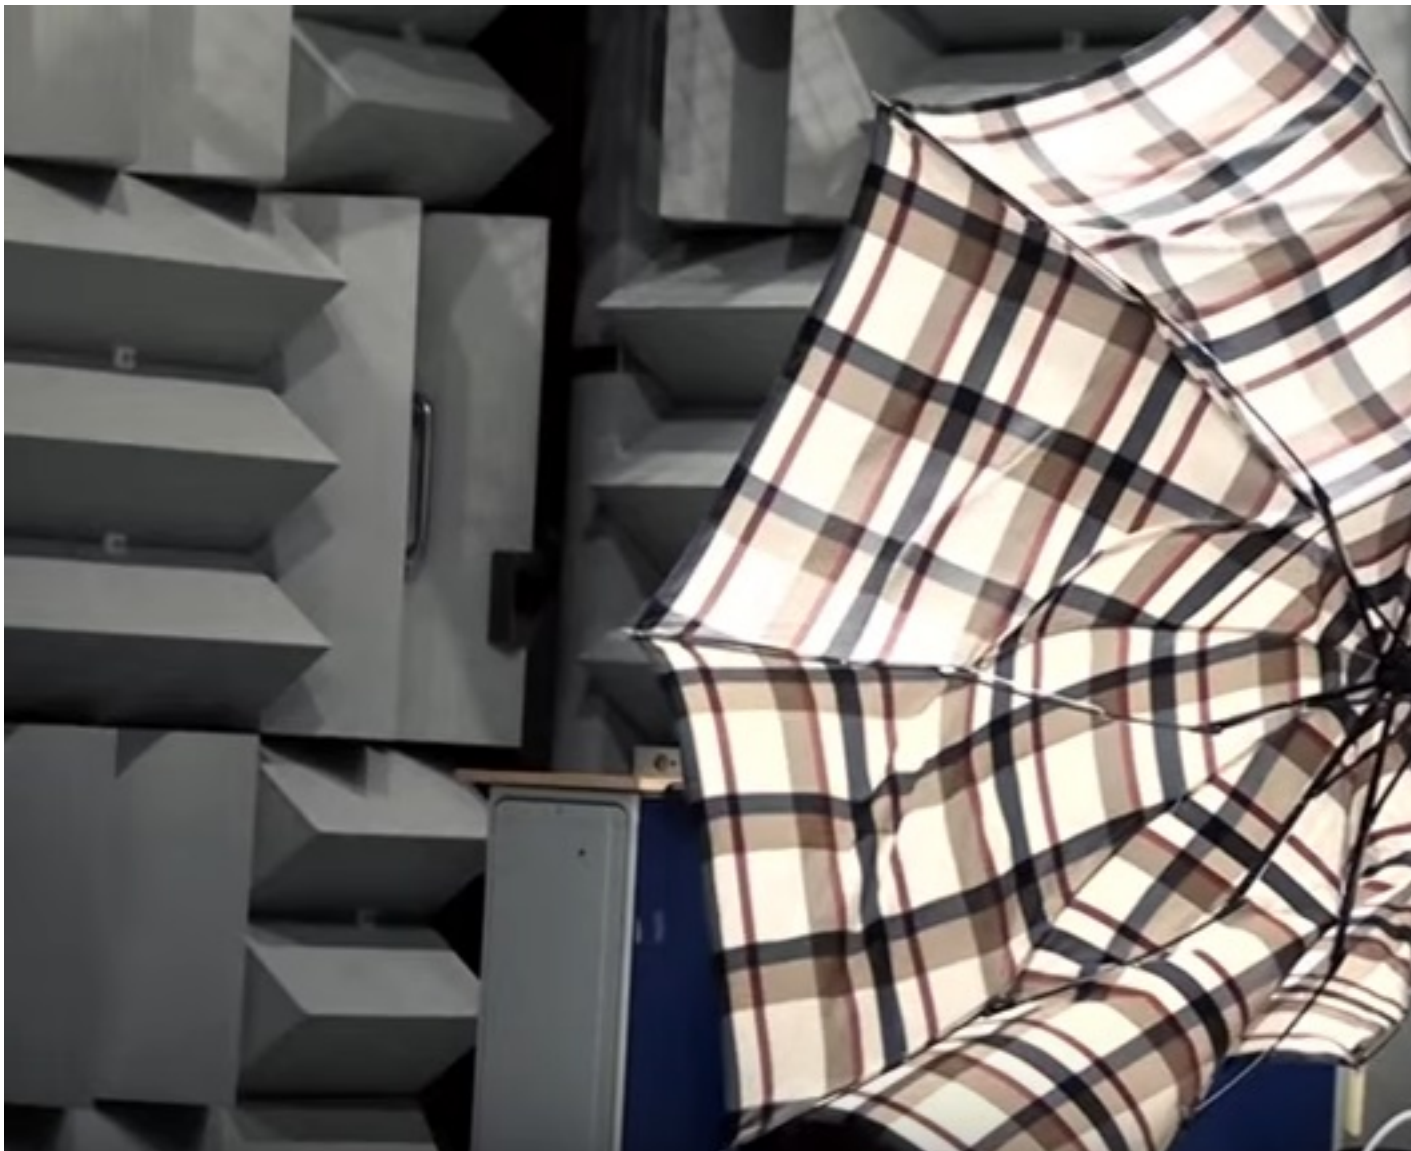

Automatyczny bardzo mocny parasol męski CARBONSTEEL Doppler, czarno szare romby

Model : 744

Automatyczny bardzo mocny parasol męski CARBONSTEEL Doppler, czarno szare romby

Producent : Doppler

Niesamowicie wytrzymały, automatyczny parasol austriackiej marki Doppler z linii CARBONSTEEL. Otwierany i zamykany za pomocą przycisku. Wygodny, bardzo skuteczny w chronieniu przed deszczem i wiatrem. Parasolka posiada stelaż wykonany ze stali węglowej oraz włókna szklanego. Posiada ergonomiczny uchwyt, pasek do przenoszenia oraz pokrowiec. Czasza wykonana z poliestru klasy premium.

Dzięki wykorzystaniu zaawansowanych technologii parasolka jest w stanie bez problemu przeciwstawić się nie tylko opadom deszczu, ale również podmuchom silnego wiatru, czego dowodzi poniższy filmik - przeprowadzono test wytrzymałości parasolki w tunelu aerodynamicznym przy prędkości wiatru 100 km/h (kliknij na obrazek aby przejść do filmu).

Automatyczny bardzo mocny parasol męski CARBONSTEEL Doppler, czarno szare romby

Parametry techniczne:

- ▶ Długość złożonej parasolki: □ 28 cm
- ▶ Średnica czaszy: 100 □ cm
- ▶ Waga: 320 □ gram
- ▶ Gwarancja : 24 miesiące