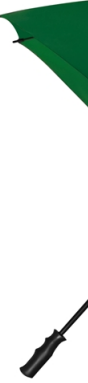

Bardzo duży parasol damski w kolorze ciemno zielonym, lekki

Bardzo duży parasol damski w kolorze ciemno zielonym, lekki

Producent : Impliva

Parasol dla osób, które potrzebują zarówno wytrzymałego parasola jak i dużej średnicy czaszy. Czasza o średnicy 120 cm chroni idealnie przed deszczem i wiatrem. Rączka ergonomicznie wyprofilowana w celu wygodnego użytkowania. Poliestrowy materiał chroni przed deszczem i wiatrem, wzmocnione żebra zapewniają ponadstandardową wytrzymałość konstrukcji.

Wymiary:

- □ Długość parasolki: □ 96 cm □
- □ Średnica czaszy: □ 120 cm (mierzone w linii prostej)
- □ Waga: 0.5 kg

Cena : 52,99 zł Brutto (52,99 zł Netto)

Model : ZG

Dostępność: Produkt dostępny w naszym sklepie od 09 listopada 2021